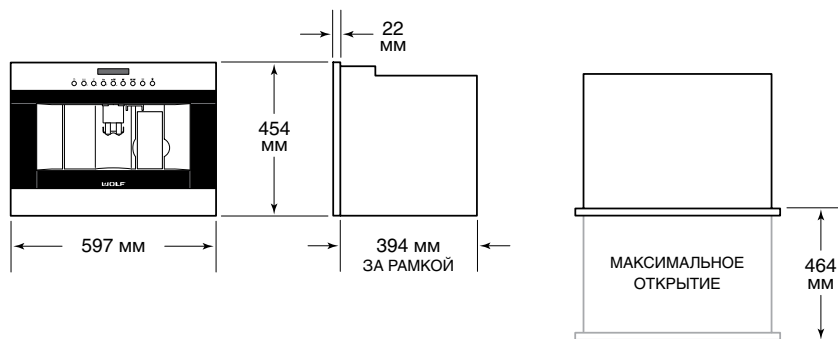

ТЕХНИЧЕСКИ ХАРАКТЕРИСТИКИ

ПРИБОР	
Размеры	597 Ш x 454 В x 394 Г
Рамка	759 Ш
Вес	36 кг
ТРЕБОВАНИЯ К ЭЛЕКТРОСЕТИ	
Напряжение	220-240 В, 50 Гц
Мощность	1,3 кВт
Автоматический выключатель	16 А
Шнур питания	1,5 м

РАЗМЕРЫ