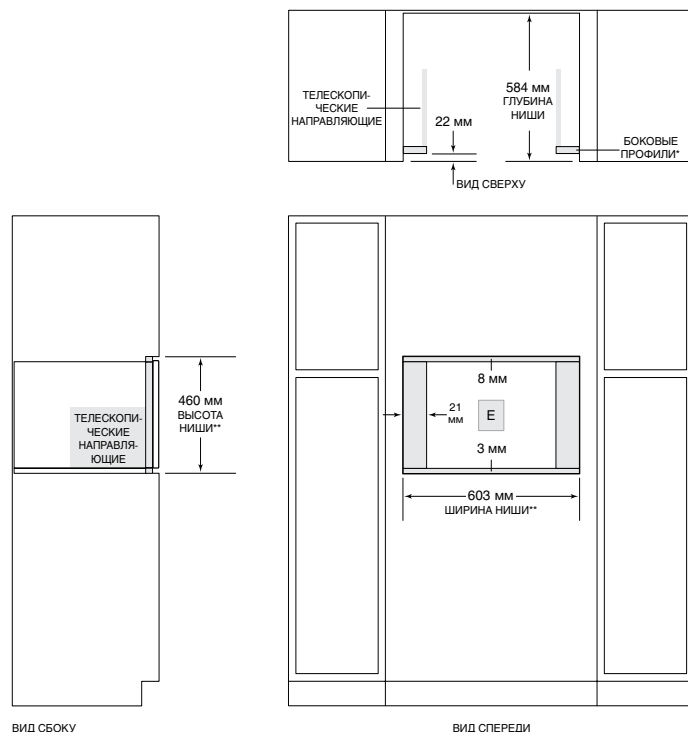

УСТАНОВКА ЗАПОДЛИЦО