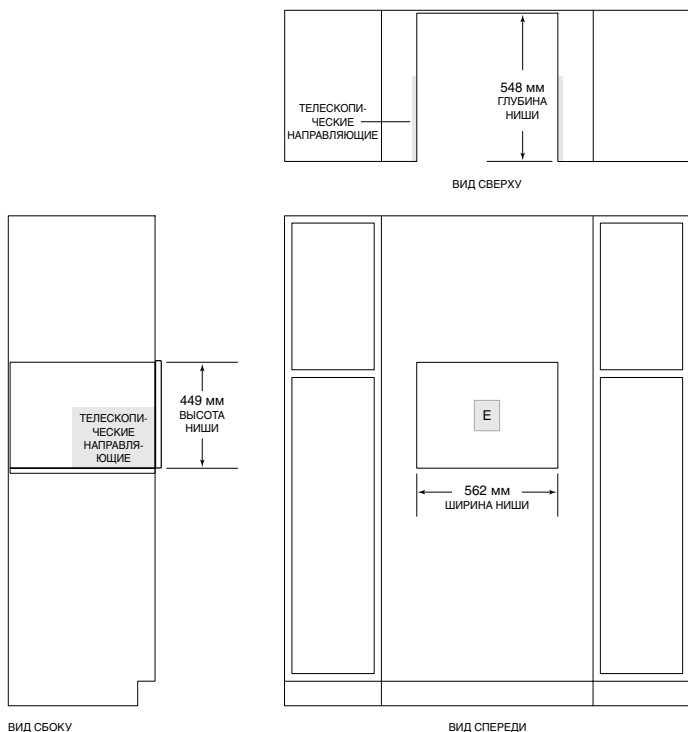

СТАНДАРТНАЯ УСТАНОВКА