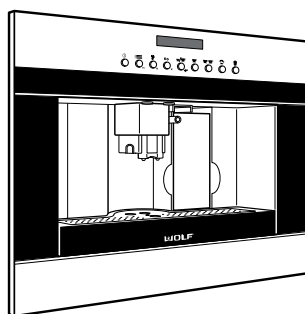

Модель ICBEC24/S

АКСЕССУАРЫ

- Средство для удаления накипи.
- Набор для ухода.

Вы можете заказать данные аксессуары у официального дистрибьютора Wolf в России и странах СНГ. Для получения контактной информации, посетите наш сайт www.subzero-wolf.ru.