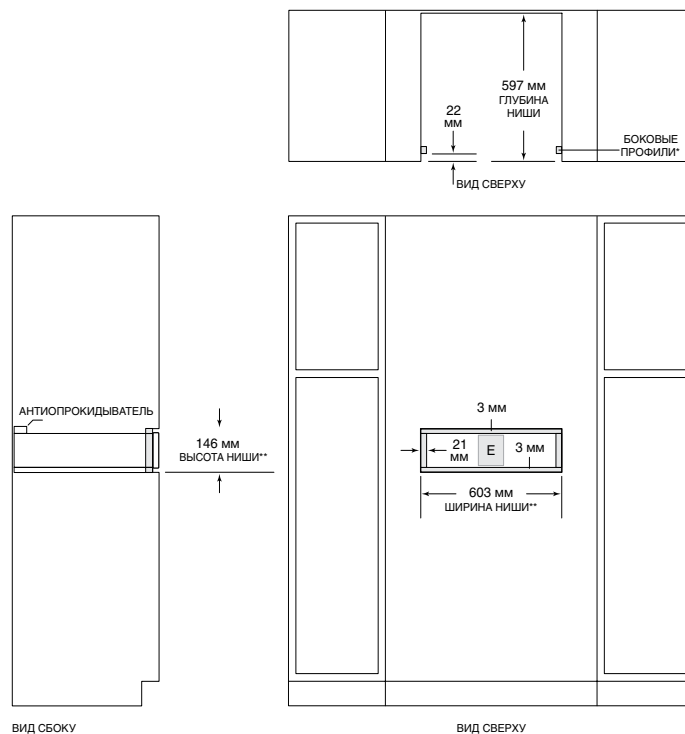

УСТАНОВКА ЗАПОДЛИЦО