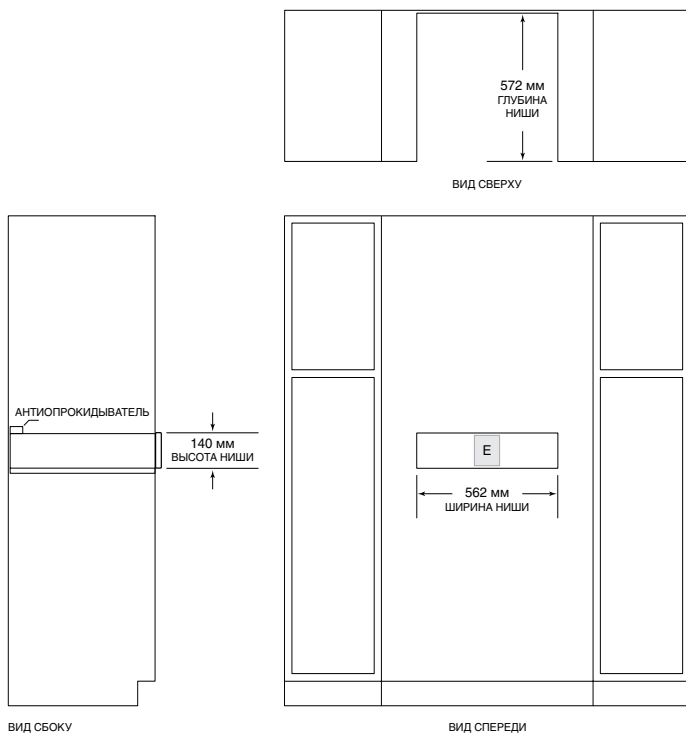

СТАНДАРТНАЯ УСТАНОВКА