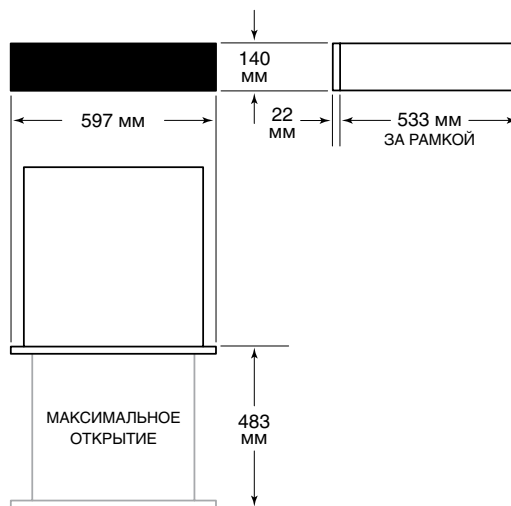

ТЕХНИЧЕСКИЕ ХАРАКТЕРИСТИКИ

ПРИБОР	
Размеры	597 Ш x 140 В x 534 Г
Вес	27 кг
ВНУТРЕННЕЕ ПРОСТРАНСТВО	
Вместимость	23 л
Размеры	432 Ш x 102 В x 508 Г
ТРЕБОВАНИЯ К ЭЛЕКТРОСЕТИ	
Напряжение	230 В, 50 Гц
Автоматический выключатель	16 А
Шнур питания	76 см

РАЗМЕРЫ