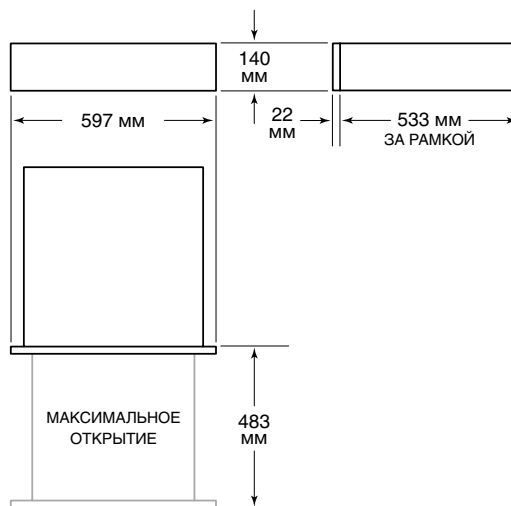

ТЕХНИЧЕСКИЕ ХАРАКТЕРИСТИКИ

ПРИБОР	
Размеры	597 Ш x 140 В x 534 Г
Вес	27 кг
ВНУТРЕННЕЕ ПРОСТРАНСТВО	
Вместимость	23 л
Размеры	432 Ш x 102 В x 508 Г
ТРЕБОВАНИЯ К ЭЛЕКТРОСЕТИ	
Напряжение	230 В, 50 Гц
Автоматический выключатель	16 А
Шнур питания	76 см

Технические характеристики могут быть изменены без предварительного уведомления. Все размеры указаны в миллиметрах.

РАЗМЕРЫ