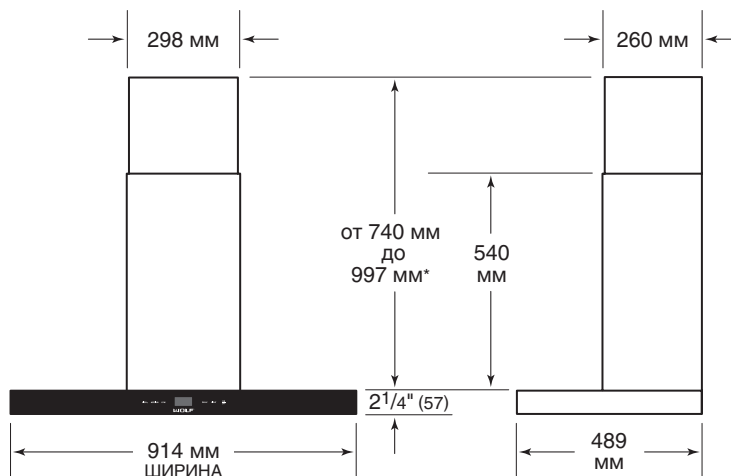

### ОПЦИИ МОТОРА

МОДЕЛЬ ICBVW36B	м <sup>3</sup> /час
Внутренний	900
Выносной	1528

Вытяжки европейской линии рекомендуются для установки с газовыми и индукционными варочными панелями, интегрируемыми модулями. С кухонными блоками и газовыми варочными поверхностями лучше использовать вытяжки линии PRO.

**ТЕХНИЧЕСКИЕ ХАРАКТЕРИСТИКИ**

<b>ПРИБОР</b>	
Размеры	914 Ш x 57 В x 489 Г
Общая высота	797 – 1054
Вес	26 кг
<b>ВОЗДУХОВОД</b>	
Вертикальный	<b>ДИАМЕТР</b> 182
<b>ТРЕБОВАНИЯ К ЭЛЕКТРОСЕТИ</b>	
Напряжение	220-240 В, 50-60 Гц
Автоматический электровыключатель	16 А
<b>УСТАНОВКА</b>	
От вытяжки до столешницы	<b>РАССТОЯНИЕ</b> 762-914

Технические характеристики могут быть изменены без предварительного уведомления. Все размеры указаны в миллиметрах.

**РАЗМЕРЫ**

\* от 1248 мм до 1505 мм с удлинителем воздуховода.

**ПОДКЛЮЧЕНИЕ К ЭЛЕКТРОСЕТИ**