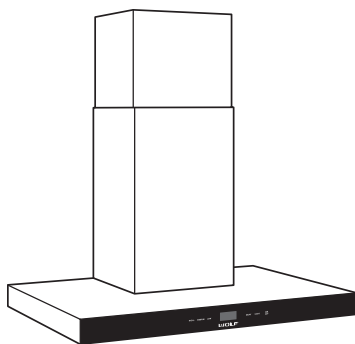

## ИСКЛЮЧИТЕЛЬНЫЕ ХАРАКТЕРИСТИКИ

- Произведена из высококачественной нержавеющей стали с фронтальной отделкой из черного стекла.
- Возможность использования внутреннего или внешнего мотора (необходимо приобретать отдельно).
- Удлинитель воздуховода.
- Сенсорная панель управления на черном стекле с подсветкой дисплея.
- Три режима скорости вентилятора с режимом повышенной мощности (Boost), который временно усиливает воздушный поток.
- LED-подсветка с двумя режимами яркости.
- Функция отложенного выключения автоматически завершает работу вытяжки спустя некоторое время.
- Индикатор очистки фильтра.
- Фильтры легко очищаются в посудомоечной машине.
- Заслонка для уличного воздуха.

Модель ICBVW36B

### ОПЦИИ МОТОРА

МОДЕЛЬ ICBVW36B	м <sup>3</sup> /час
Внутренний	900
Выносной	1528

Вытяжки европейской линии рекомендуются для установки с газовыми и индукционными варочными панелями, интегрируемыми модулями. С кухонными блоками и газовыми варочными поверхностями лучше использовать вытяжки линии PRO.

**ТЕХНИЧЕСКИЕ ХАРАКТЕРИСТИКИ**

<b>ПРИБОР</b>	
Размеры	914 Ш x 57 В x 489 Г
Общая высота	797 – 1054
Вес	26 кг
<b>ВОЗДУХОВОД</b>	
Вертикальный	<b>ДИАМЕТР</b> 182
<b>ТРЕБОВАНИЯ К ЭЛЕКТРОСЕТИ</b>	
Напряжение	220-240 В, 50-60 Гц
Автоматический электровыключатель	16 А
<b>УСТАНОВКА</b>	
От вытяжки до столешницы	<b>РАССТОЯНИЕ</b> 762-914